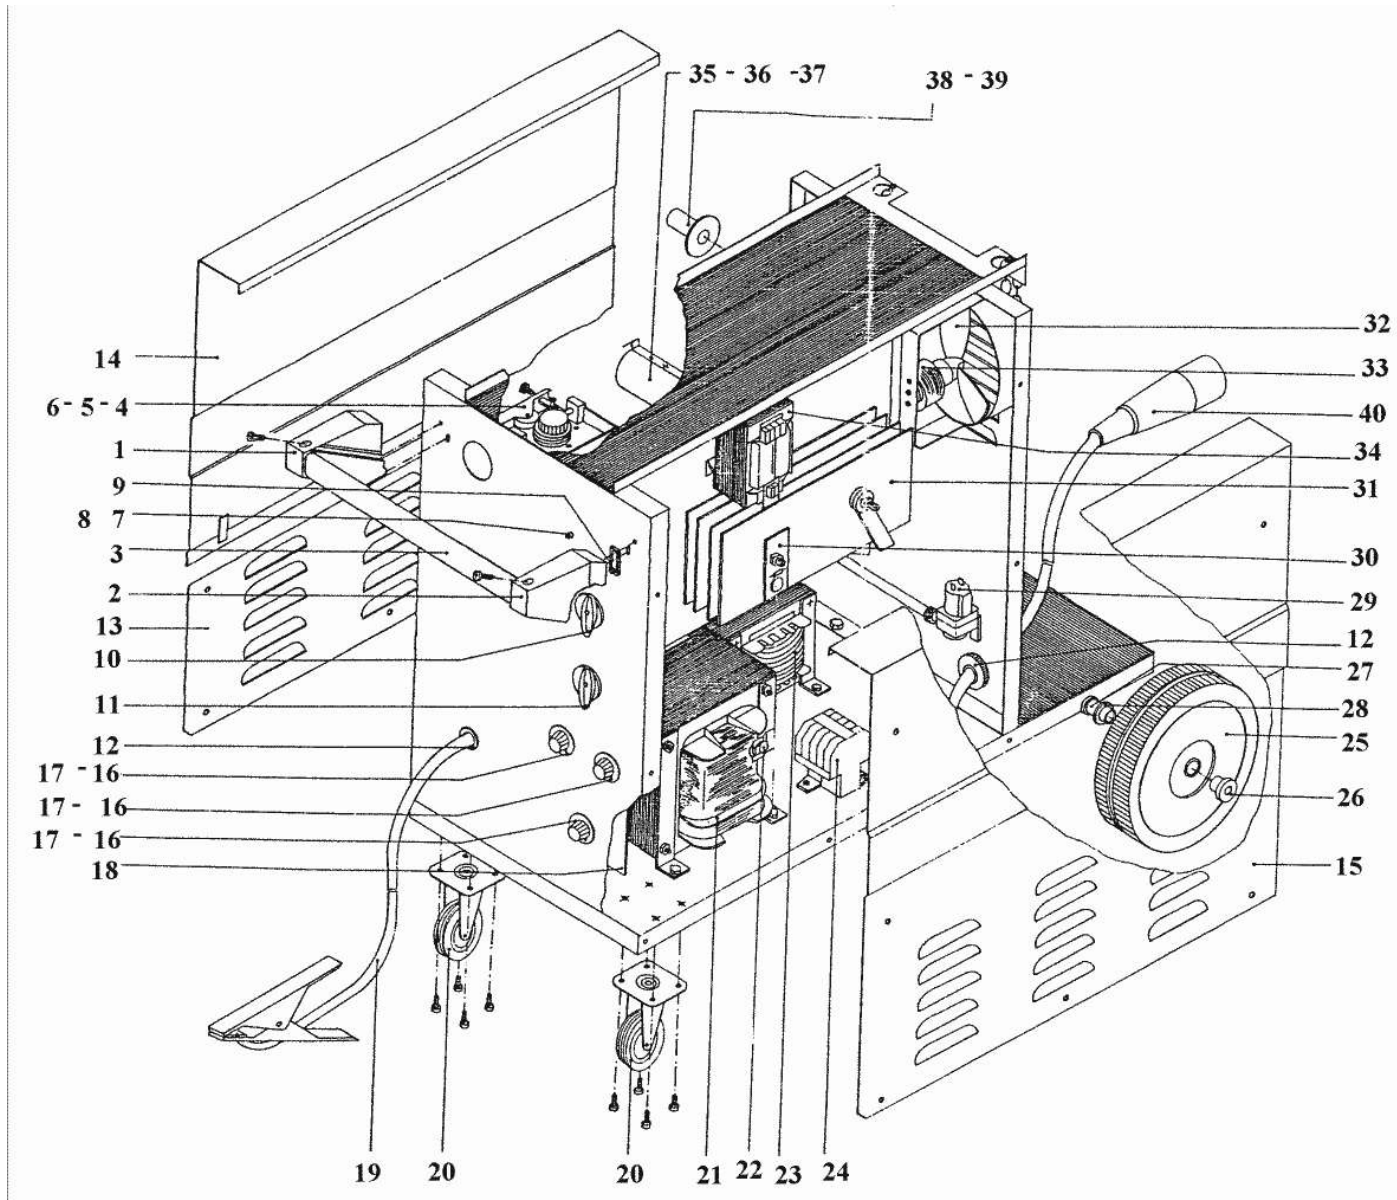

**isc**

**ERSATZTEILE GERÄT**  
**SGA 175/1 KOMBI TURBO G**

Artikel-Nr.: 1574130A0  
Ident-Nr.: 00000

## Komponenten / Ersatzteile

Position	Artikel-Nr.	Beschreibung
4	157413004	Drahtvorschubmotor
5	157413005	Vorschubrolle 0,6-0,8 mm
10	157413010	Umschalter
16	157413016	Knopf
18	157413018	Steuerplatine W22E ALT NEU 06/92 - 157417001
22	157413022	Thermoschutz
24	157413024	Schütz
29	157413029	Elektroventil
33	157413033	Ventilatormotor
34	157413034	Hilfsrafo